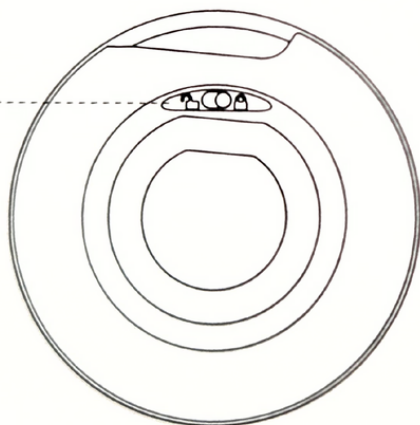

## Бутони

Заклучване

Порт тип С

Свържете захранващия кабел към захранващия порт и USB адаптера (не е включен), индикаторът за включване светва червено, когато се зарежда; или светва зелено, за да покаже, че продуктът е напълно зареден.