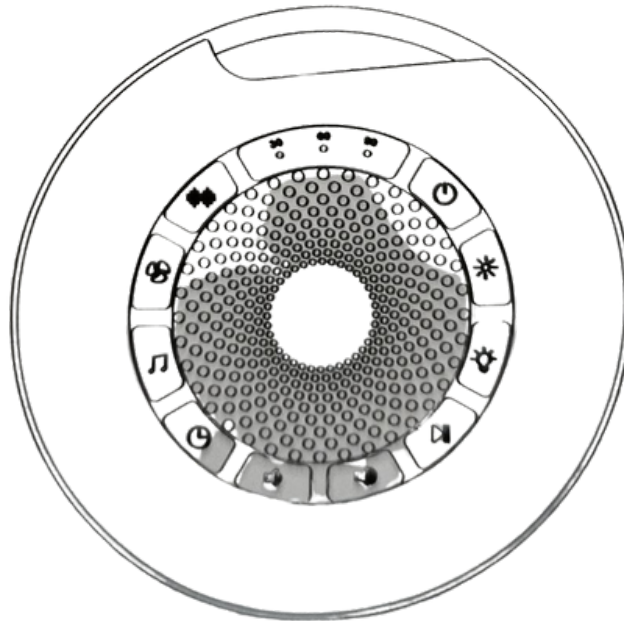

## Бутони

Заклучване

Порт тип С

Свържете захранващия кабел към захранващия порт и USB адаптера (не е включен), индикаторът за включване светва червено, когато се зарежда; или светва зелено, за да покаже, че продуктът е напълно зареден.